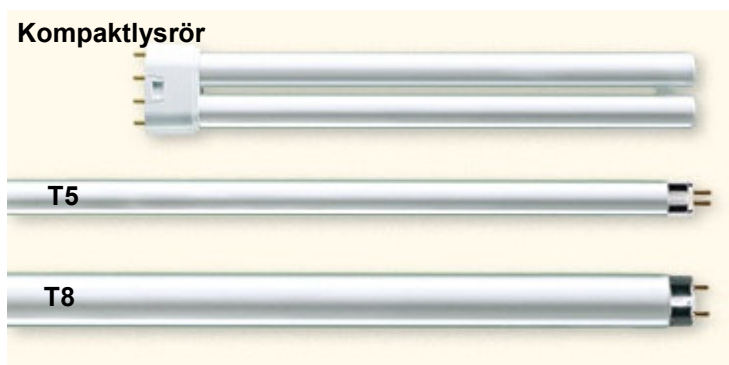

Lysrör NATURE superb

076

T8 Nature Superb									
Artikel nr	Benämning	E-nr	W	lm	E	Ø	Längd	Socket	Frp
8015076	Lysrör 15w - 076 Nature Superb	8381311	15	500	B	26	438	G13	25
8018076	Lysrör 18w - 076 Nature Superb	8381312	18	750	B	26	590	G13	25
8030076	Lysrör 30w - 076 Nature Superb	8381313	30	1.300	B	26	895	G13	25
8036076	Lysrör 36w - 076 Nature Superb	8381314	36	1.800	B	26	1.200	G13	25
8058076	Lysrör 58w - 076 Nature Superb	8381315	58	2.850	B	26	1.500	G13	25

Kompaktlysror Nature Superb									
Artikel nr	Benämning	E-nr	W	lm	E	Ø	Längd	Socket	Frp
8CL18076	Komp / L-rör CL 18w 2G11 Nature	8381322	18	900		44	217	2 G 11	10
8CL24076	Komp / L-rör CL 24w 2G11 Nature	8381323	24	1.350		44	317	2 G 11	10
8CL36076	Komp / L-rör CL 36w 2G11 Nature	8381324	36	2.200		44	411	2 G 11	10
8CL40076	Komp / L-rör CL 40w 2G11 Nature	8381325	40	2.650		44	533	2 G 11	10
8CL55076	Komp / L-rör CL 55w 2G11 Nature	8381326	55	3.600		44	533	2 G 11	10
8CL80076	Komp / L-rör CL 80w 2G11 Nature	8381327	80	4.500		44	565	2 G 11	10

Narvatronic Nature Superb									
Artikel nr	Benämning	E-nr	W	lm	E	Ø	Längd	Socket	Frp
8NT1527-076	Narvatronic 15w E27 Nature 076	8381260	15	500		60	132	E27	10
8NT2027-076	Narvatronic 20w E27 Nature 076		20	670		60	145	E27	10
8NT2327-076	Narvatronic 23w E27 Nature 076		23	800		60	152	E27	10